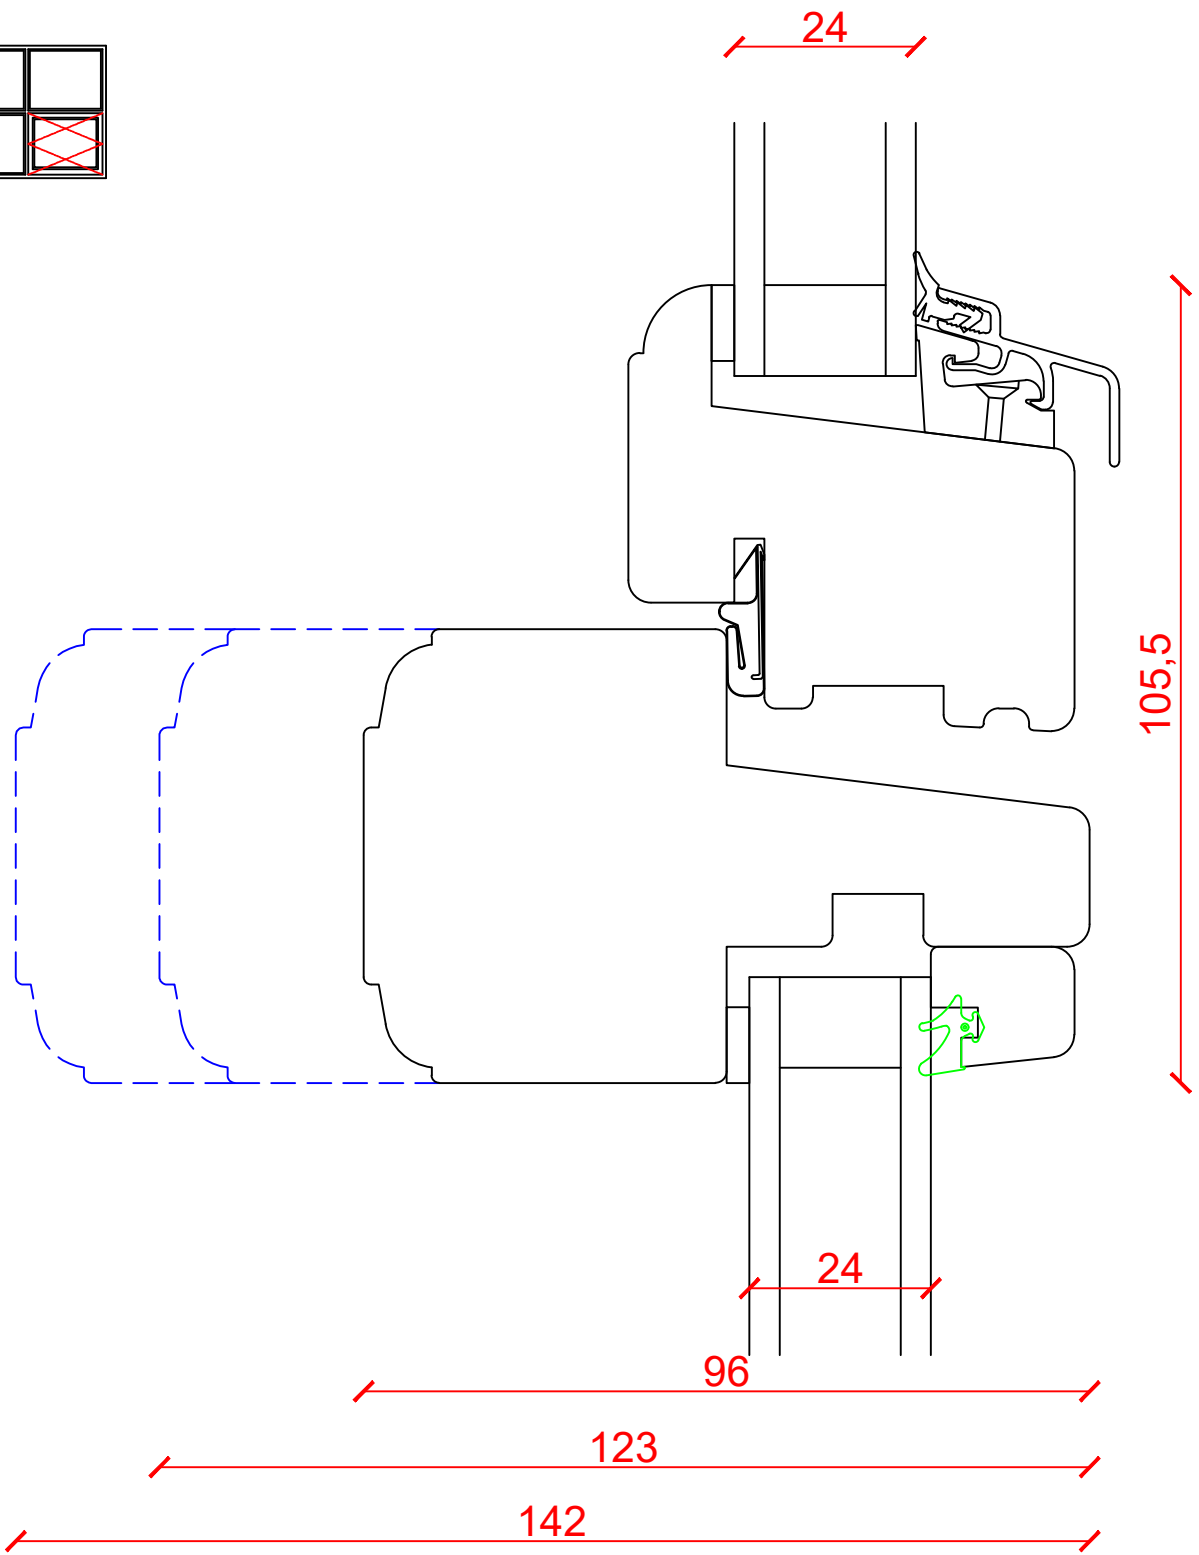

60

MODEL:  
**KRONE FYR & MAHOGNI / KRONE PINE & MAHOGANY**  
 Post, fast glas, vinduesramme, 60 mm, vandret, almue-profil

REV:01.11.2009/TA	REV:
REV:17.01.2014/UK	REV:
REV:07.12.2018/UK	REV:

TEGN / Drawing no:  
**F-L2-PRF60XA**

MÅL / Scale:  
**1:1**