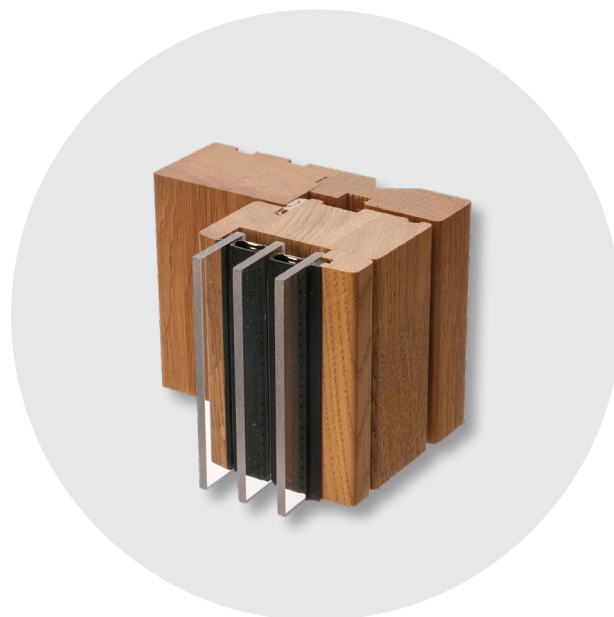

Energiklasse:

A

Indbrudssikring:

Døre: RC2-godkendt

Materialer:

Egetræ

Lyddæmpning:

Op til 40 dB Rw+Ctr

U-værdi for hele vinduet:

Fra 0,75 W/m² K

Slagregnstæthed:

Op til 1700 Pa

E_{ref}:

4,0 kWh/m²/år

// DESIGN, KVALITET OG FUNKTIONALITET

KRONE EG er eksklusive egetræsvinduer med et flot design, af højeste kvalitet og med høj funktionalitet. Vi bruger europæisk egetræ i disse vinduer, med kun små knaster og flotte åretegninger.

// KVALITET DER HOLDER

KRONE EG er meget hårdt, formstabilt og modstandsdygtigt og er derfor det optimale valg til vinduer og døre.

// BÆREDYGTIGHED PÅ HØJESTE NIVEAU

Vi har fuld fokus på at udnytte alt træ fra skoven, selv de kortere emner. Vi sikrer dermed en maksimal udnyttelse af træet og formindsker på samme tid mængden af kasseret træ væsentligt.

// DESIGNET TIL ETHVERT BYGGERI

KRONE EG er klassiske vinduer, som passer såvel til nybyg som til renovering.

// BRANDSIKRING

Vinduerne kan også leveres som brandelementer, så de overholder EI30-60. Vinduerne bevarer deres elegante design, og samtidig er brandvinduer med faste karme identiske med almindelige vinduer.

// BØRNESIKRING

Som vores øvrige vinduer og døre tilbyder vi naturligvis børnesikring, så alle er i trygge hænder.

// TYVERISIKRING

Vinduerne kan leveres med ekstra indbrudssikring, så ubudne gæster holdes ude.